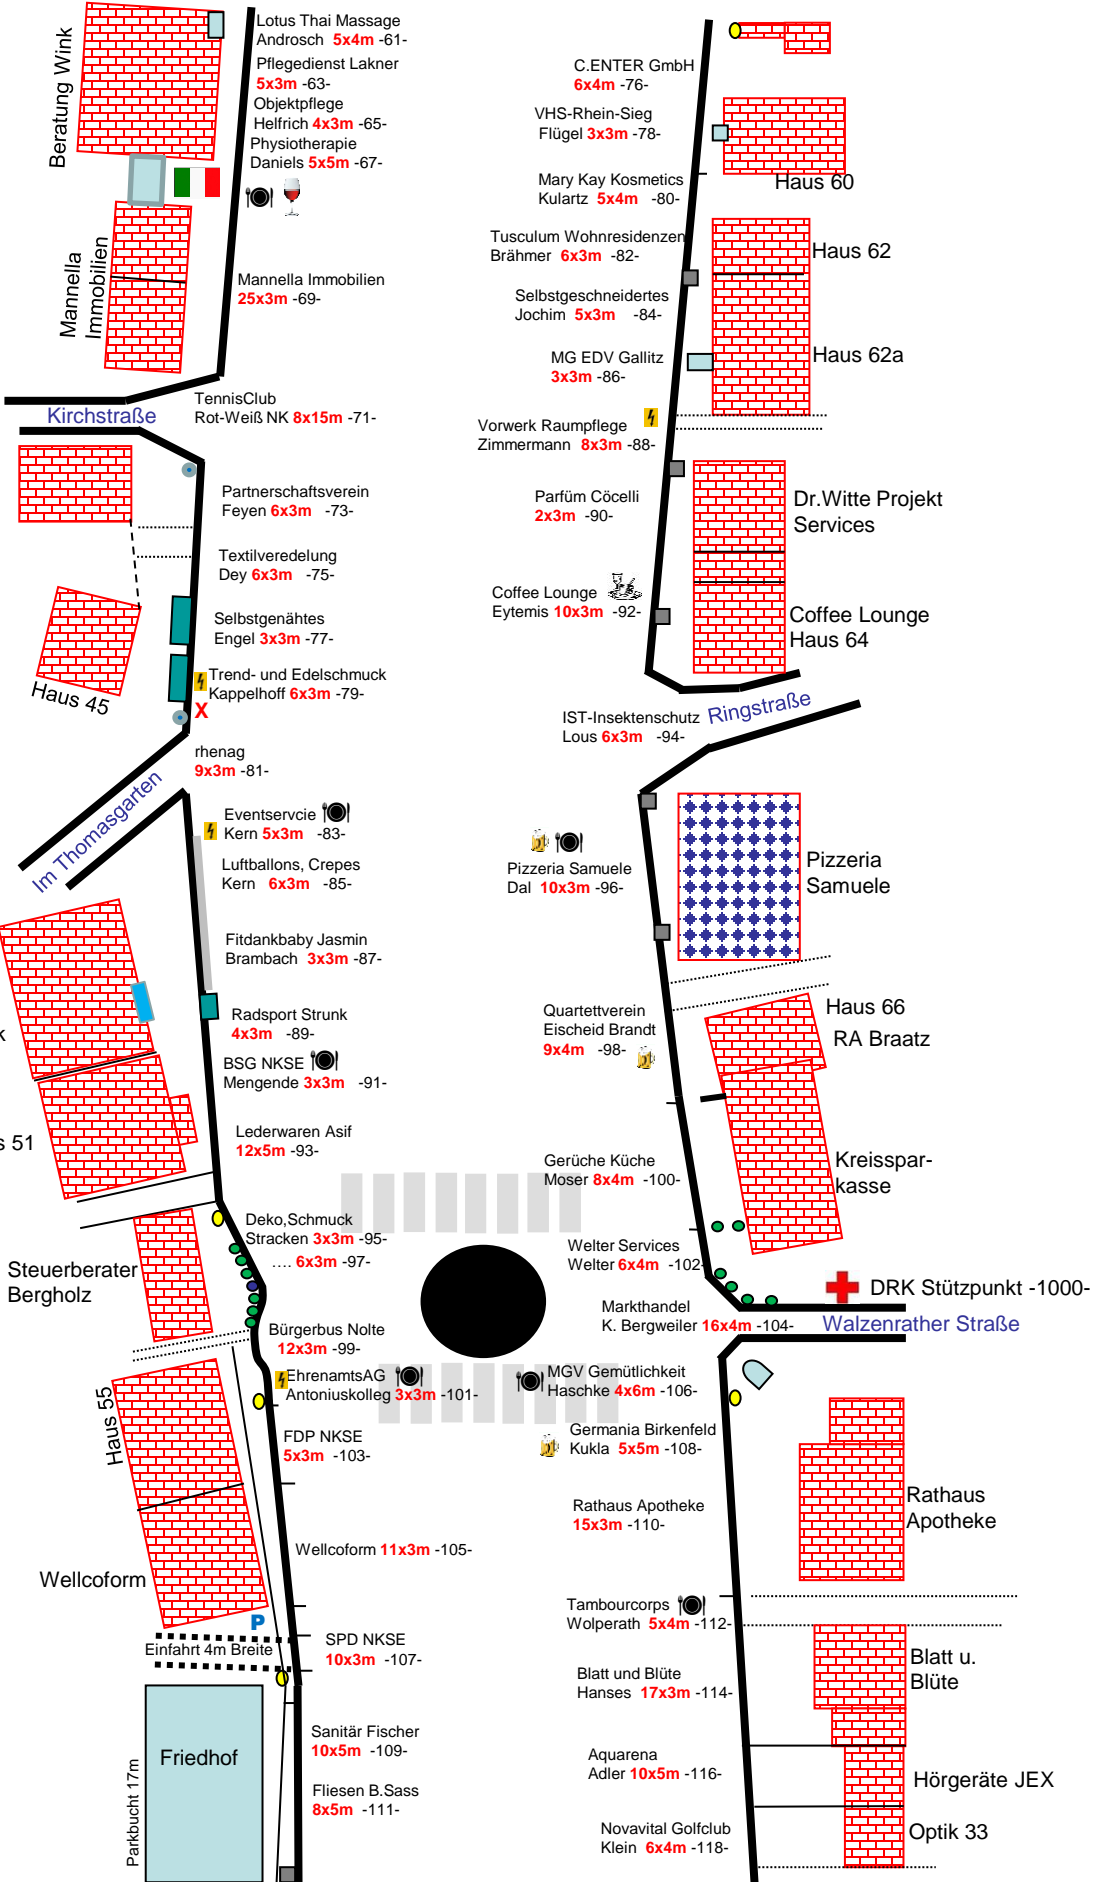

Hennef

**Fahrzeuge
Sicherheitssperre**

Tankstelle

1

Bäckerei
Gilgen
Haus 5

Haus 7
AXA Schröder

THW Siegburg
15x6m -1-

BÜHNE
6x4m -3-

A-TeamFolien
Weirich 20x4m -15-

Restaurant Kurfürst
Tittel 10x3m -17-

Ohlertstraße

P

Autohaus Gerhards
Volvo 25x5m -19-

Italienische Speisen
Cavallo 10x5m -21-

Haus 19

Haus 21

X
Antiquitäten Wink
12x5m -24-

Alten Büchel Straße

P

P

Garten-Wasser
Kolf -20x3m -26-

P.S.A. Marx
6x3m -30-

Spielwaren Linnartz
6x5m -32-

Gebrauchsartikel
Holz/Horn Surma
8x4m -34-

P.S.A. Marx
Haus 24

Haus 26

Haus 28

4

Hennef

Much

Haetham
Hairstyle
Boutique
Sei Du

Möbel Frings