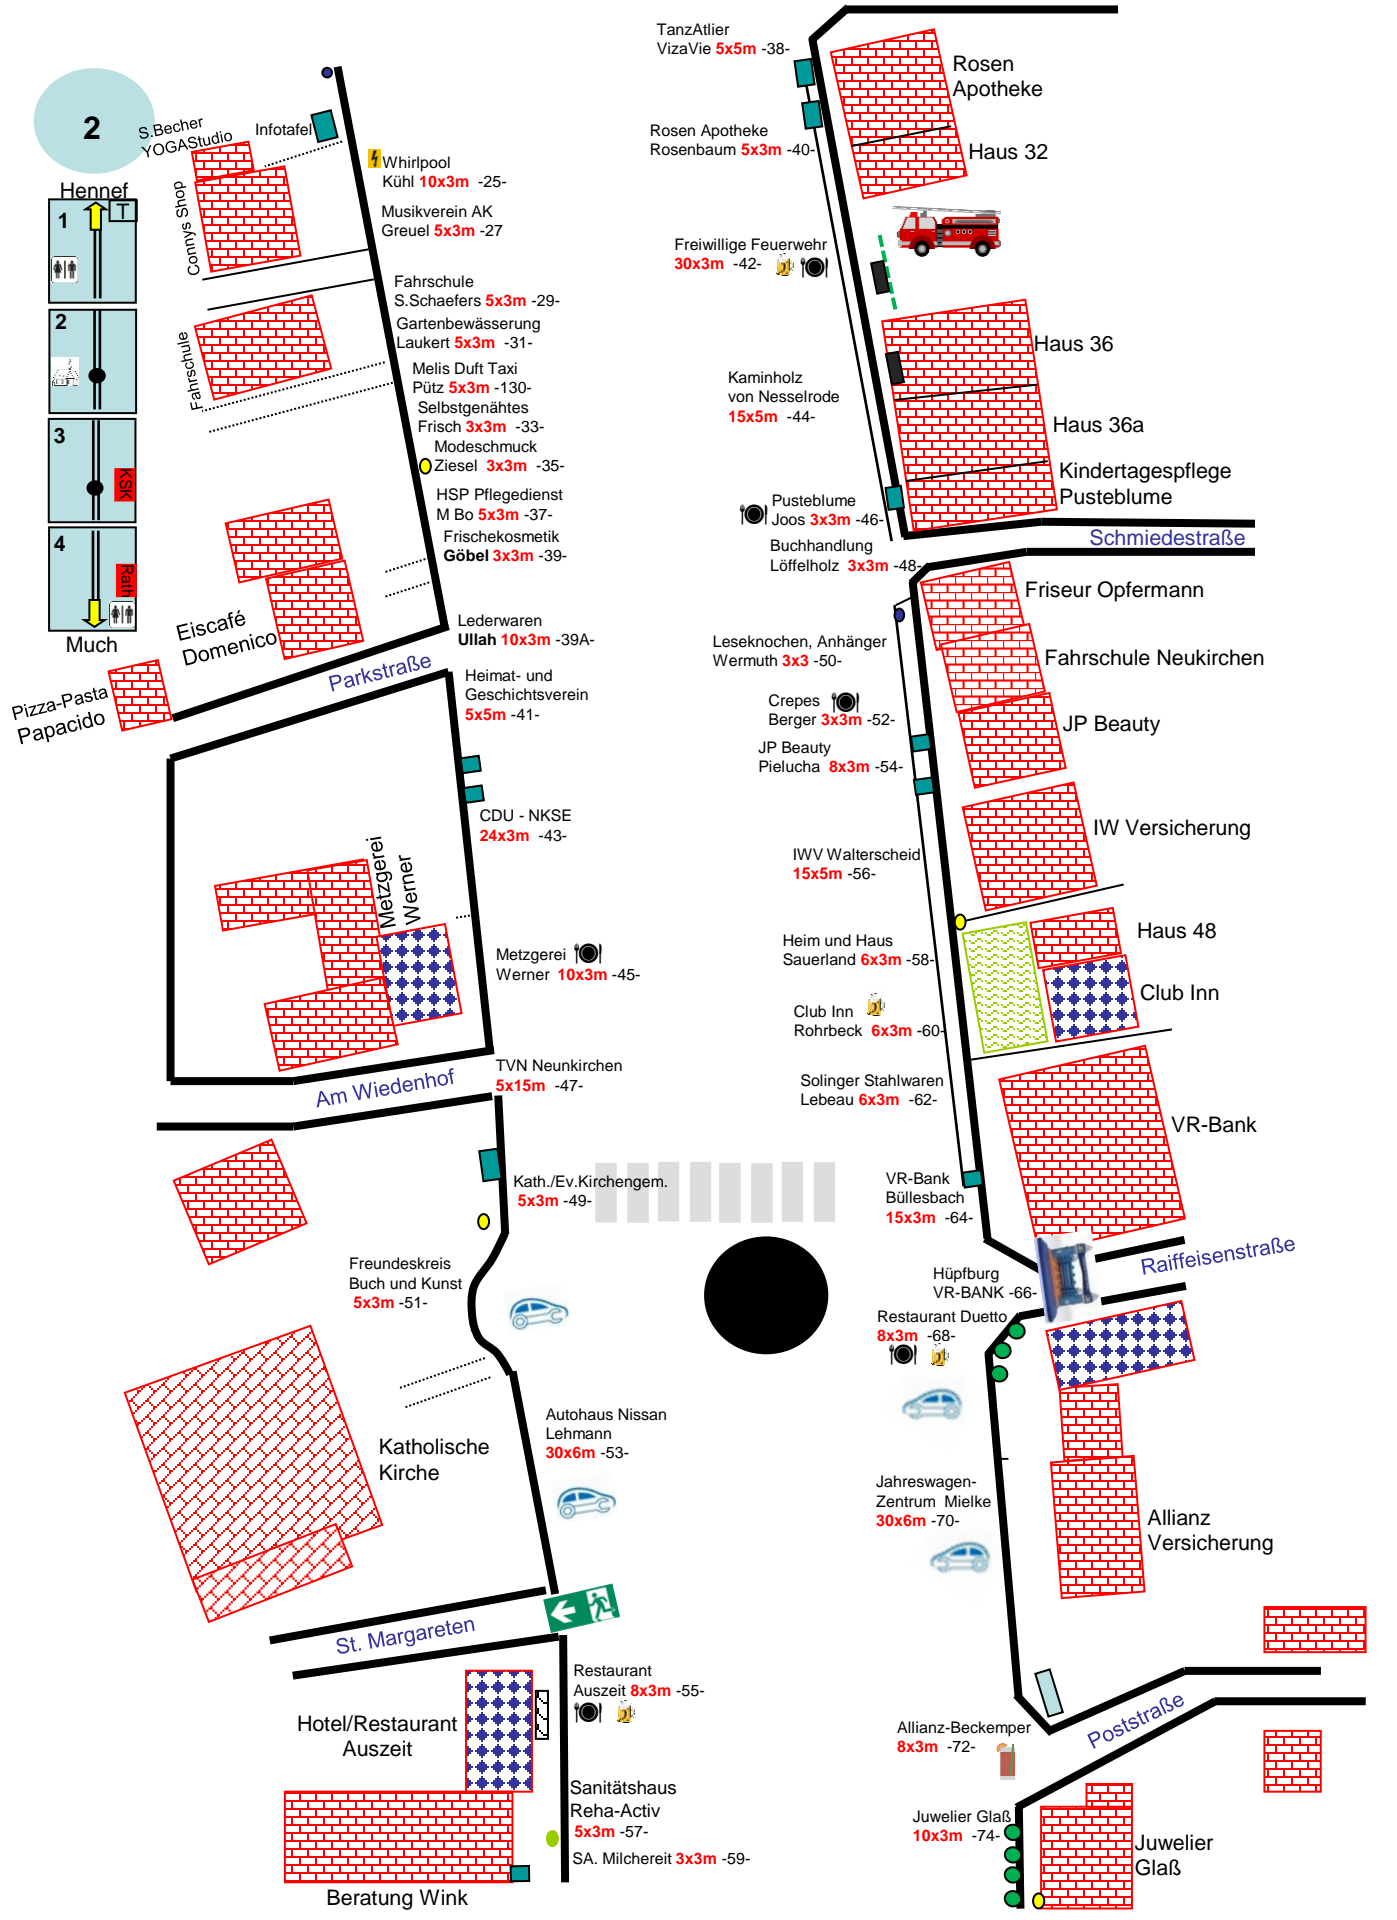

Hennef

**Fahrzeuge
Sicherheitssperre**

Tankstelle

1

Bäckerei
Gilgen
Haus 5

Haus 7
AXA Schröder

THW Siegburg
15x6m -1-

BÜHNE
6x4m -3-

A-TeamFolien
Weirich 20x4m -15-

Restaurant Kurfürst
Tittel 10x3m -17-

Ohlertstraße

P

Autohaus Gerhards
Volvo 25x5m -19-

Italienische Speisen
Cavallo 10x5m -21-

Haus 19

Haus 21

X
Antiquitäten Wink
12x5m -24-

Alten Büchel Straße

P

P

Garten-Wasser
Kolf -20x3m -26-

P.S.A. Marx
6x3m -30-

Spielwaren Linnartz
6x5m -32-

Gebrauchsartikel
Holz/Horn Surma
8x4m -34-

P.S.A. Marx
Haus 24

Haus 26

Haus 28

4

Hennef

Much

Haetham
Hairstyle
Boutique
Sei Du

Möbel Frings